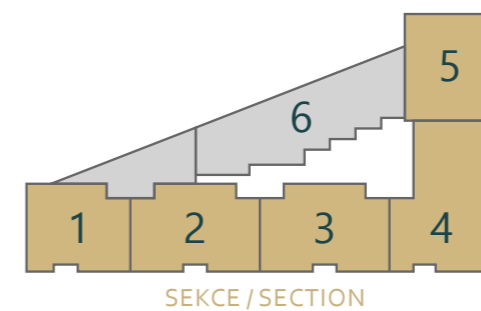

FEATURES

- Large triple pane windows
- Spacious terraces prepared for a hot tub or sauna installation
- Ceiling height up to 3.5 m
- Design bathrooms with large-format 120 × 60 cm wall tiles
- Non-rebated doors of up to 2.2 m in height
- Air conditioning units installed in each room
- Electrically operated outdoor roller shutter
- Heat recovery unit
- Wooden floors with underfloor heating
- Sophisticated layout
- Luxury apartments on the top floor

Splňte si všechna svá zásadní přání! Tyto byty v nejvyšších patrech byly s originální osobitostí navrhovány pro opravdové osobnosti. Ničím nerušené ojedinelé výhledy z velkých, naprosto privátních teras. Dokonalé zpracování kvalitních materiálů v luxusních interiérech. Ocitnete se ve zhmotnění dokonalého světa, připraveného pro vaše soukromí.

Fulfill all of your greatest wishes! These apartments on the top floor have been designed with original individuality for real personalities. Unobstructed unique views from large terraces in utter privacy. Quality materials perfectly crafted in luxurious interiors. Allowing you to find yourself in the embodiment of a perfect world with accentuated privacy.